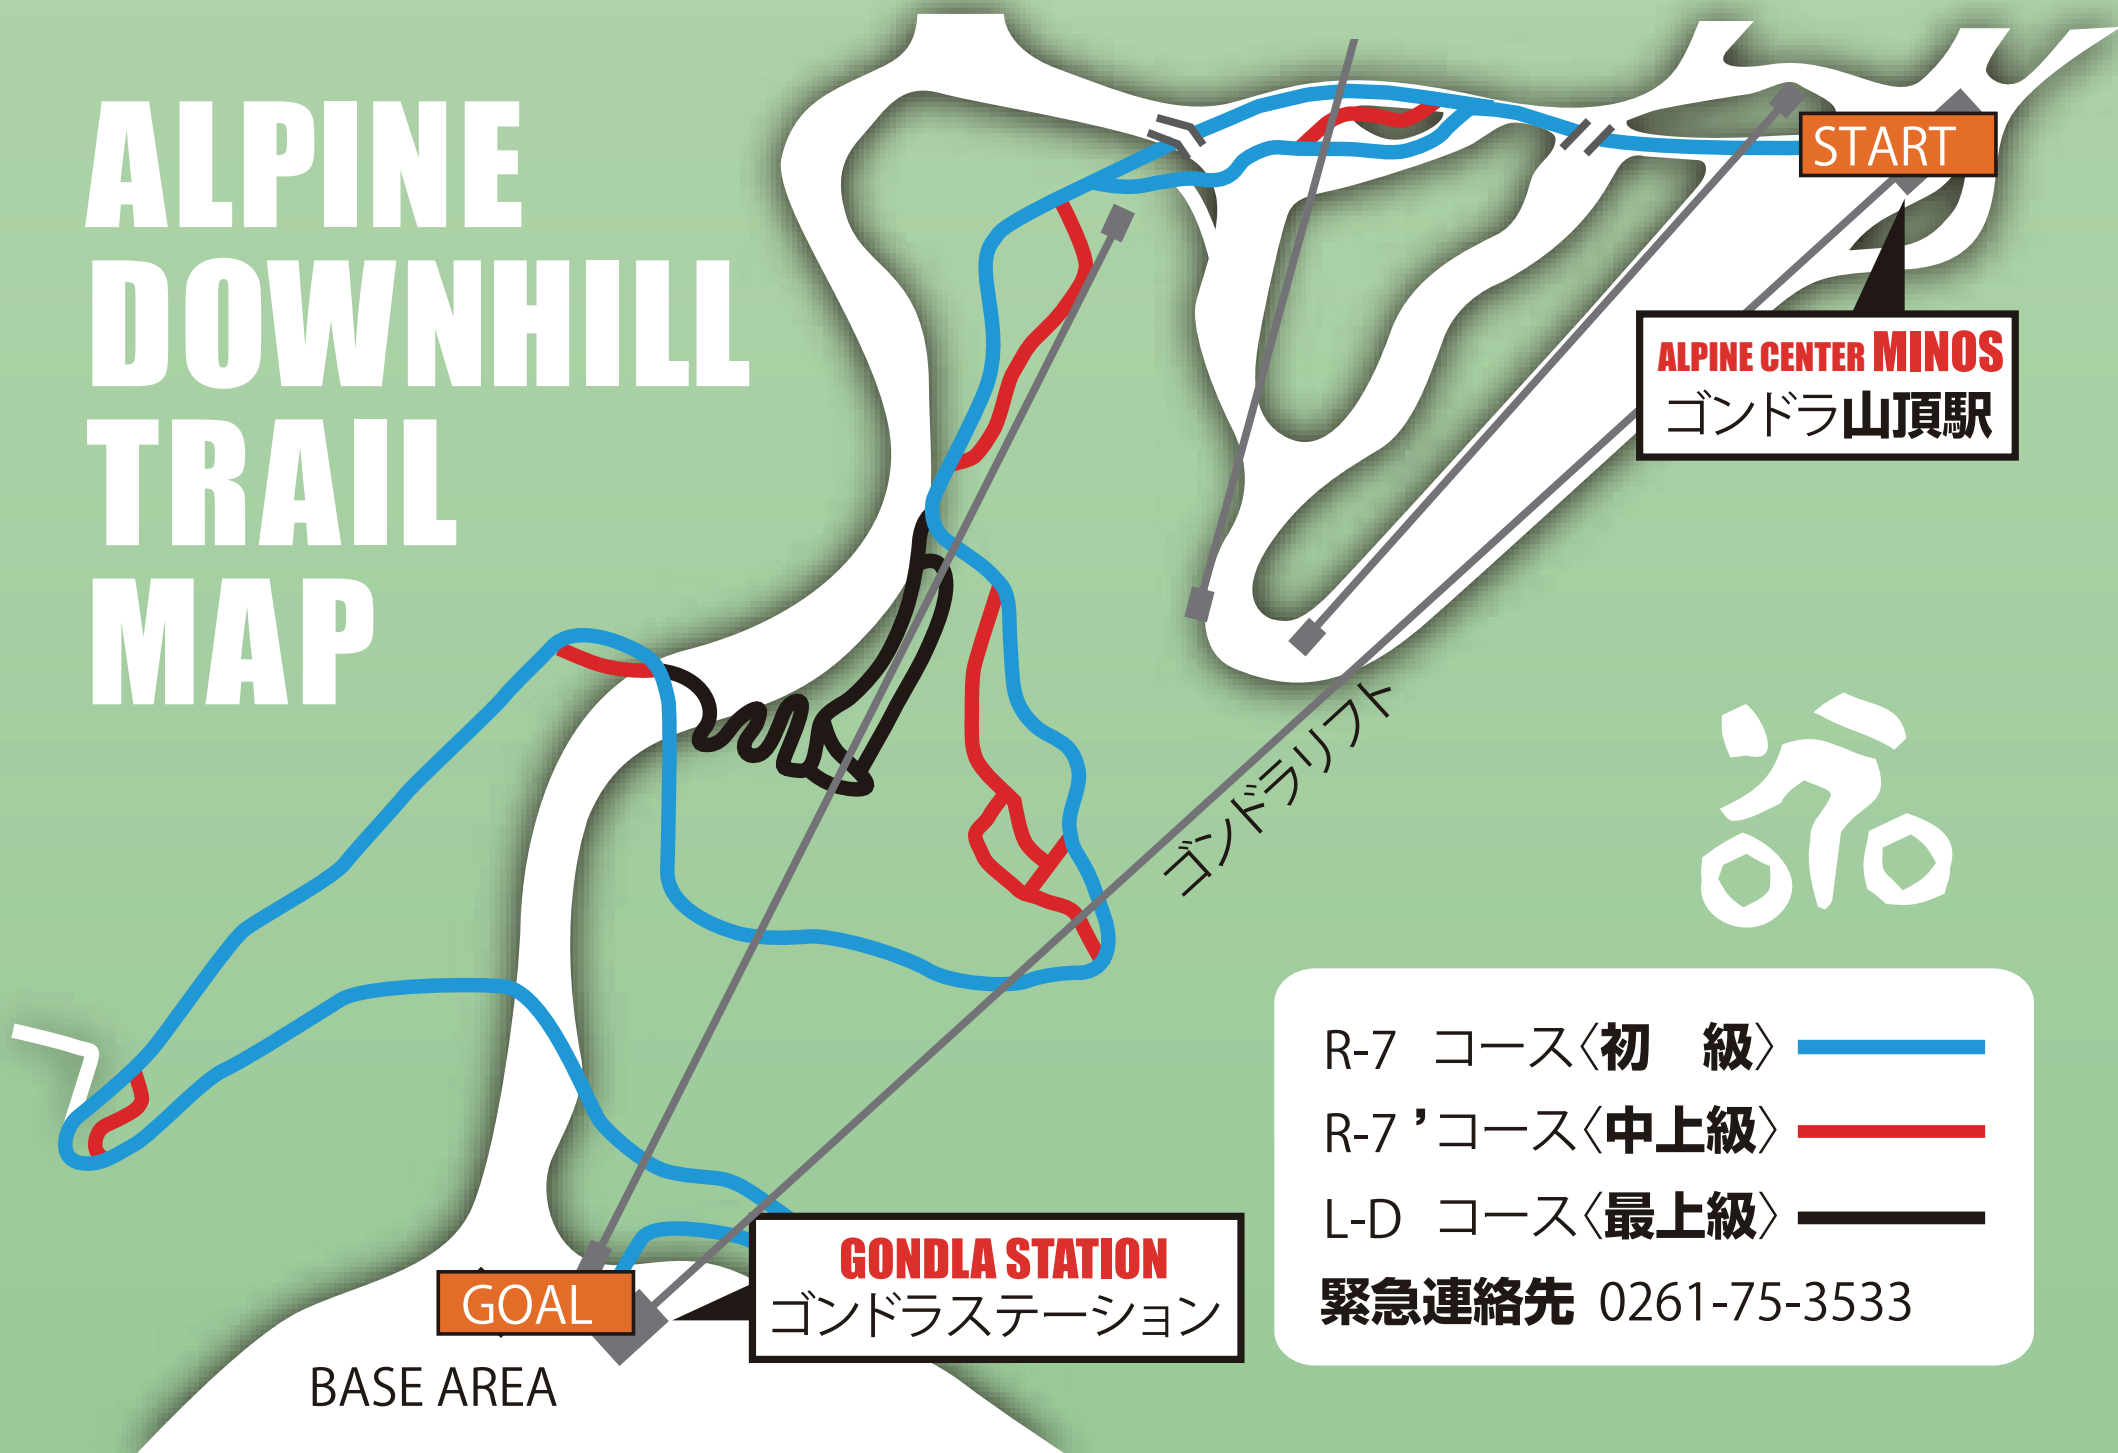

ALPINE DOWNHILL TRAIL MAP

ALPINE CENTER MINOS
ゴンドラ山頂駅

START

ゴンドラリフト

GOAL

GONDOLA STATION
ゴンドラステーション

BASE AREA

R-7 コース〈初 級〉 

R-7' コース〈中上級〉 

L-D コース〈最上級〉 

緊急連絡先 0261-75-3533