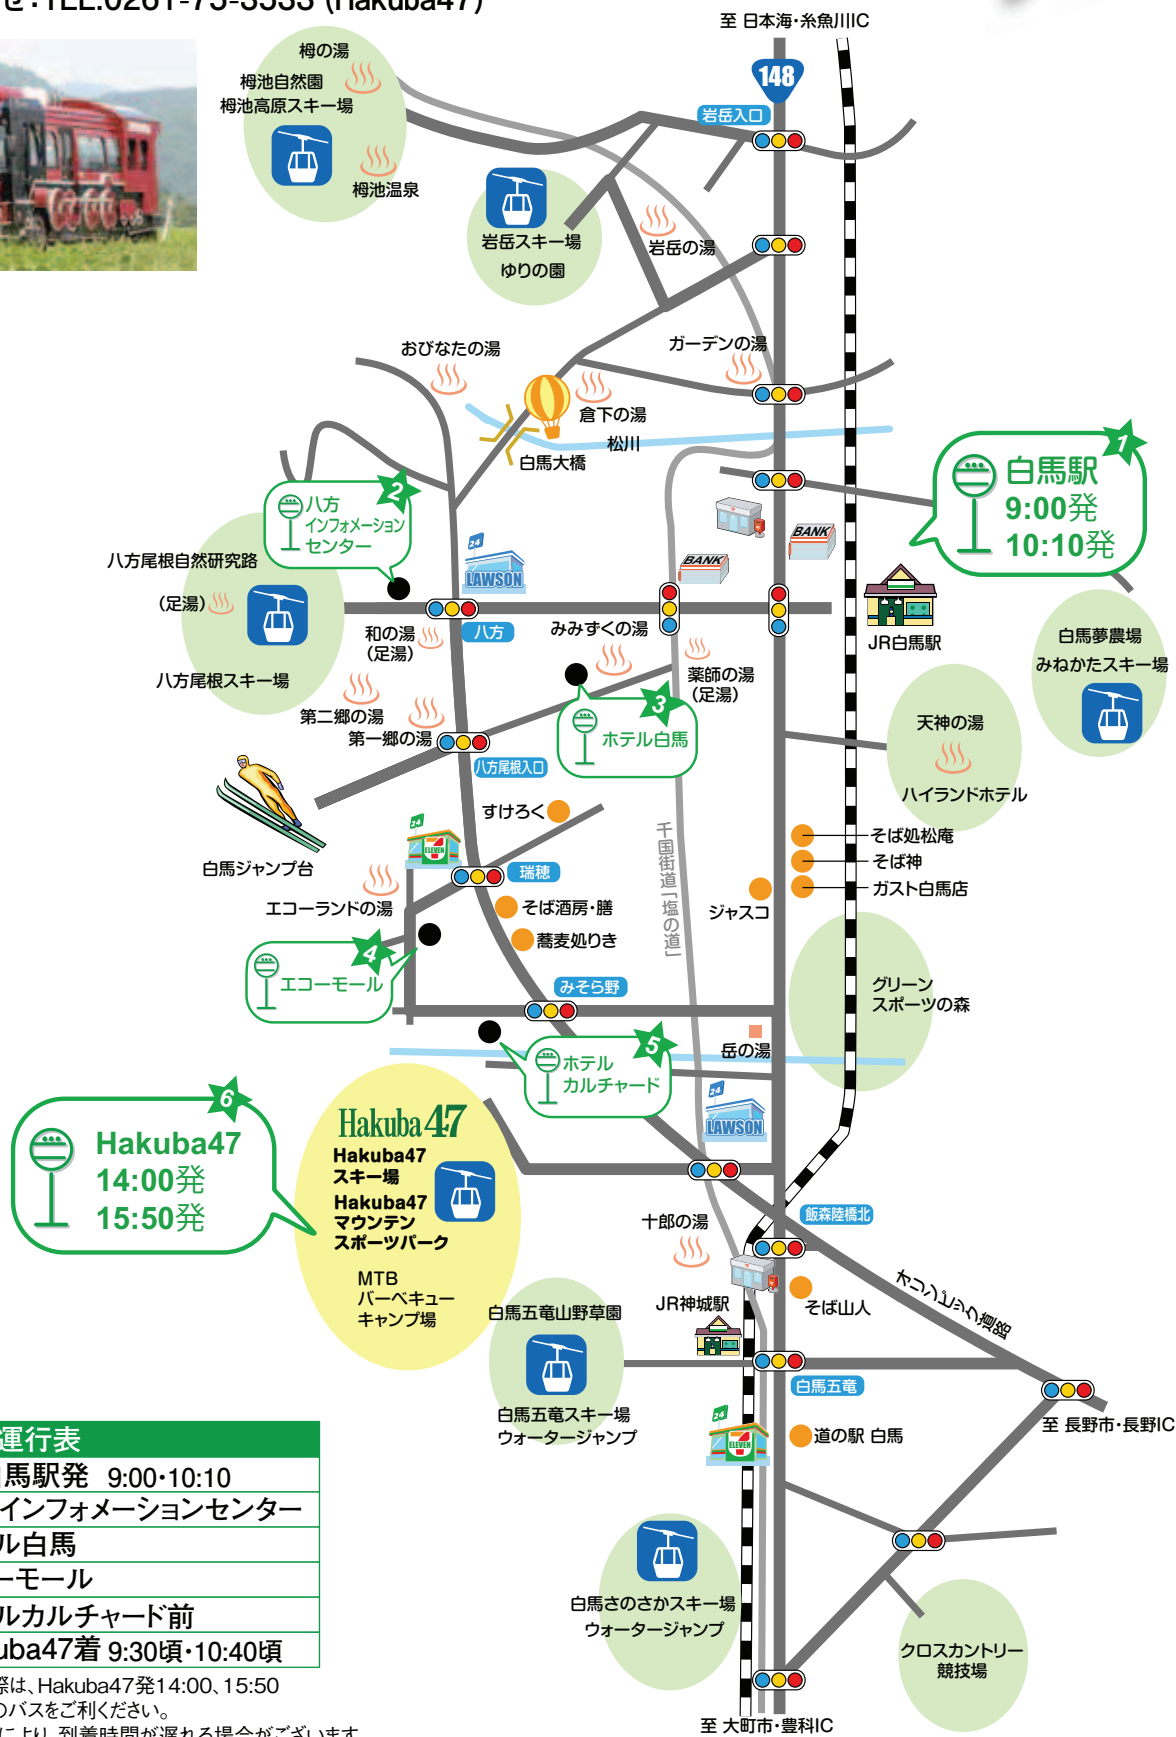

# 今年も無料SLバス運行!

あそび王国47

●運行期間:7月16日(土)～8月31日(水) ●運賃:無料  
●お問い合わせ:TEL.0261-75-3533 (Hakuba47)

**Hakuba47**  
14:00発  
15:50発

**Hakuba47**  
Hakuba47  
スキー場  
Hakuba47  
マウンテン  
スポーツパーク  
MTB  
バーベキュー  
キャンプ場

SLバス運行表	
1	JR白馬駅発 9:00・10:10
2	八方インフォメーションセンター
3	ホテル白馬
4	エコモール
5	ホテルカルチャード前
6	Hakuba47着 9:30頃・10:40頃

●お帰りの際は、Hakuba47発14:00、15:50  
いずれかのバスをご利用ください。  
※道路状況により、到着時間が遅れる場合がございます。  
予めご了承ください。

お問い合わせは

Hakuba47マウンテンスポーツパーク  
Tel.0261-75-3533 Fax.0261-75-3566  
(株)白馬フォーティセブン 〒399-9211長野県北安曇郡白馬村神城24196-47

<http://www.hakuba47.co.jp>

BUS ROUTE MAP